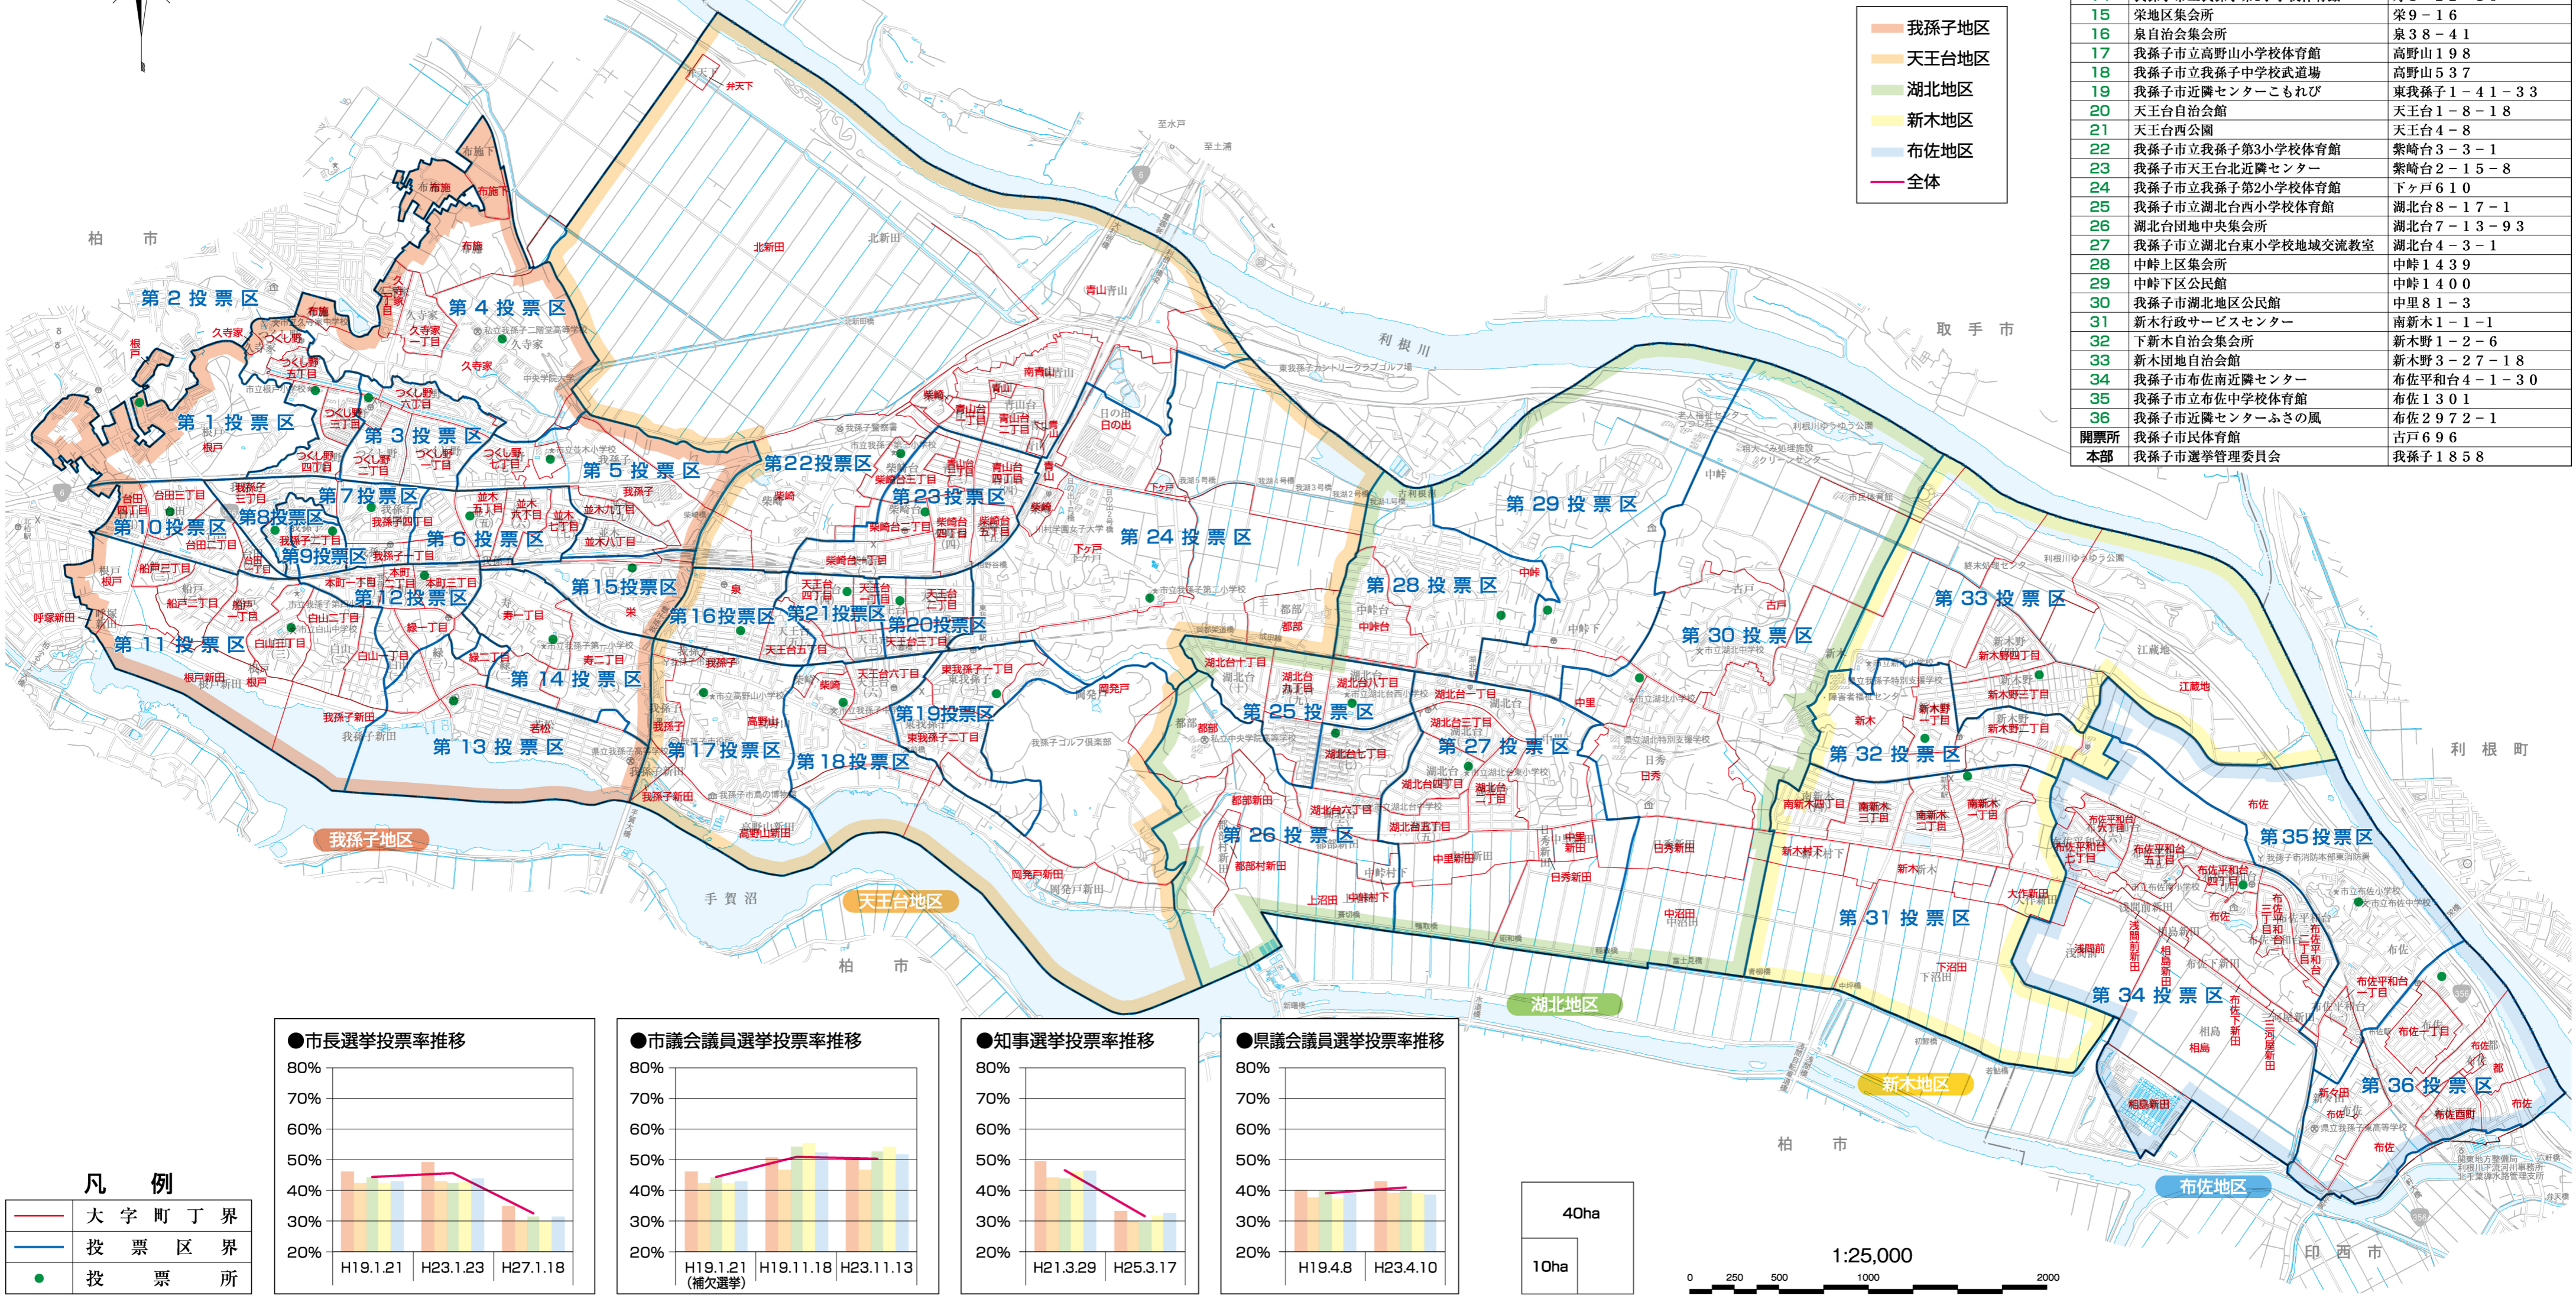

# 23. 投票区

(選挙管理委員会資料 平成27年1月現在)

### ●選挙投票所

投票区	投票施設名	住所
1	我孫子市根戸近隣センター	根戸573-5
2	我孫子市立根戸小学校体育館	つくし野4-17-1
3	つくし野コミュニティホール	つくし野3-22-5
4	我孫子市久家近隣センター	久家686-5
5	我孫子市立並木小学校体育館	つくし野7-30-1
6	我孫子市我孫子北近隣センター並木本館	並木5-4-6
7	あびこ市民プラザ	我孫子4-11-1
8	シティアホール	我孫子2-5
9	アンジュリカ保育園	我孫子2-8-1
10	台田池尻公園	台田3-16
11	我孫子市立白山中学校体育館	白山3-7-3
12	我孫子市我孫子南近隣センター第1会議室	本町3-1-2
13	我孫子市生涯学習センター	若松26-4
14	我孫子市立我孫子第1小学校体育館	寿1-22-10
15	栄地区集会所	栄9-16
16	泉自治会集会所	泉38-41
17	我孫子市立高野山小学校体育館	高野山198
18	我孫子市立我孫子中学校武道場	高野山537
19	我孫子市近隣センターこもれび	東我孫子1-41-33
20	天王台自治会館	天王台1-8-18
21	天王台西公園	天王台4-8
22	我孫子市立我孫子第3小学校体育館	紫崎台3-3-1
23	我孫子市天王台北近隣センター	紫崎台2-15-8
24	我孫子市立我孫子第2小学校体育館	下ヶ戸610
25	我孫子市立湖北台西小学校体育館	湖北台8-17-1
26	湖北台団地中央集会所	湖北台7-13-93
27	我孫子市立湖北台東小学校地域交流教室	湖北台4-3-1
28	中峠上区集会所	中峠1439
29	中峠下区公民館	中峠1400
30	我孫子市湖北地区公民館	中里81-3
31	新木行政サービスセンター	新南木1-1-1
32	下新木自治会集会所	新南木1-2-6
33	新木団地自治会館	新南木3-27-18
34	我孫子市布佐南近隣センター	布佐平和台4-1-30
35	我孫子市立布佐中学校体育館	布佐1301
36	我孫子市近隣センターふさの風	布佐2972-1
開票所	我孫子市民体育館	古戸696
本部	我孫子市選挙管理委員会	我孫子1858

**凡例**

- 大字町丁目界
- 投票区界
- 投票所