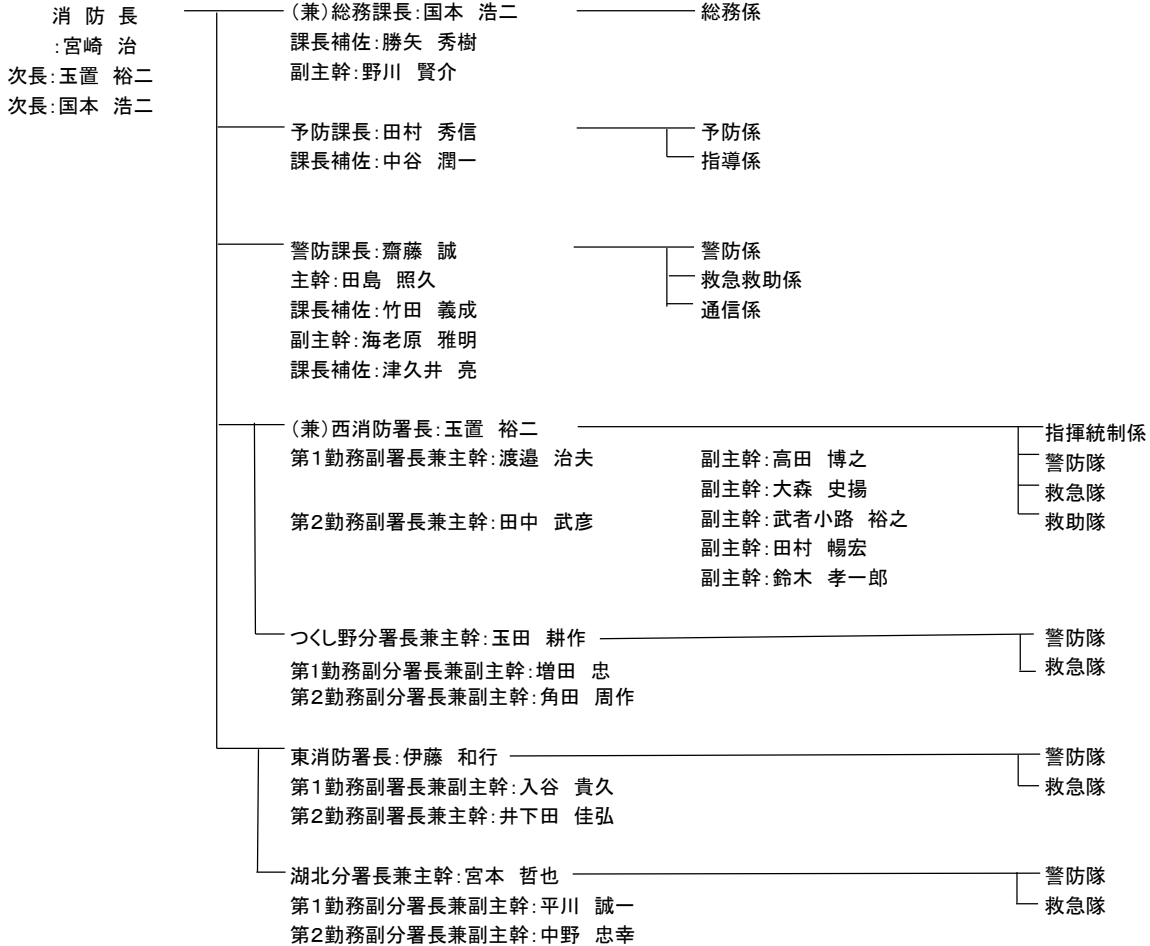

議事事務局長 次長:工藤 文  
:佐野 哲也 次長補佐:栗原 卓哉

庶務係  
議事調査係

選挙管理委員会事務局長 (併)次長:佐藤 和文  
:(併)高見澤 隆 次長補佐:鳴島 道

選挙係

監査委員事務局長 次長:加藤 恭子  
:津川 雄飛

監査係

農業委員会事務局長 (兼)次長:大井 一郎  
:(併)大井 一郎 次長補佐:鈴木 光一

農地係