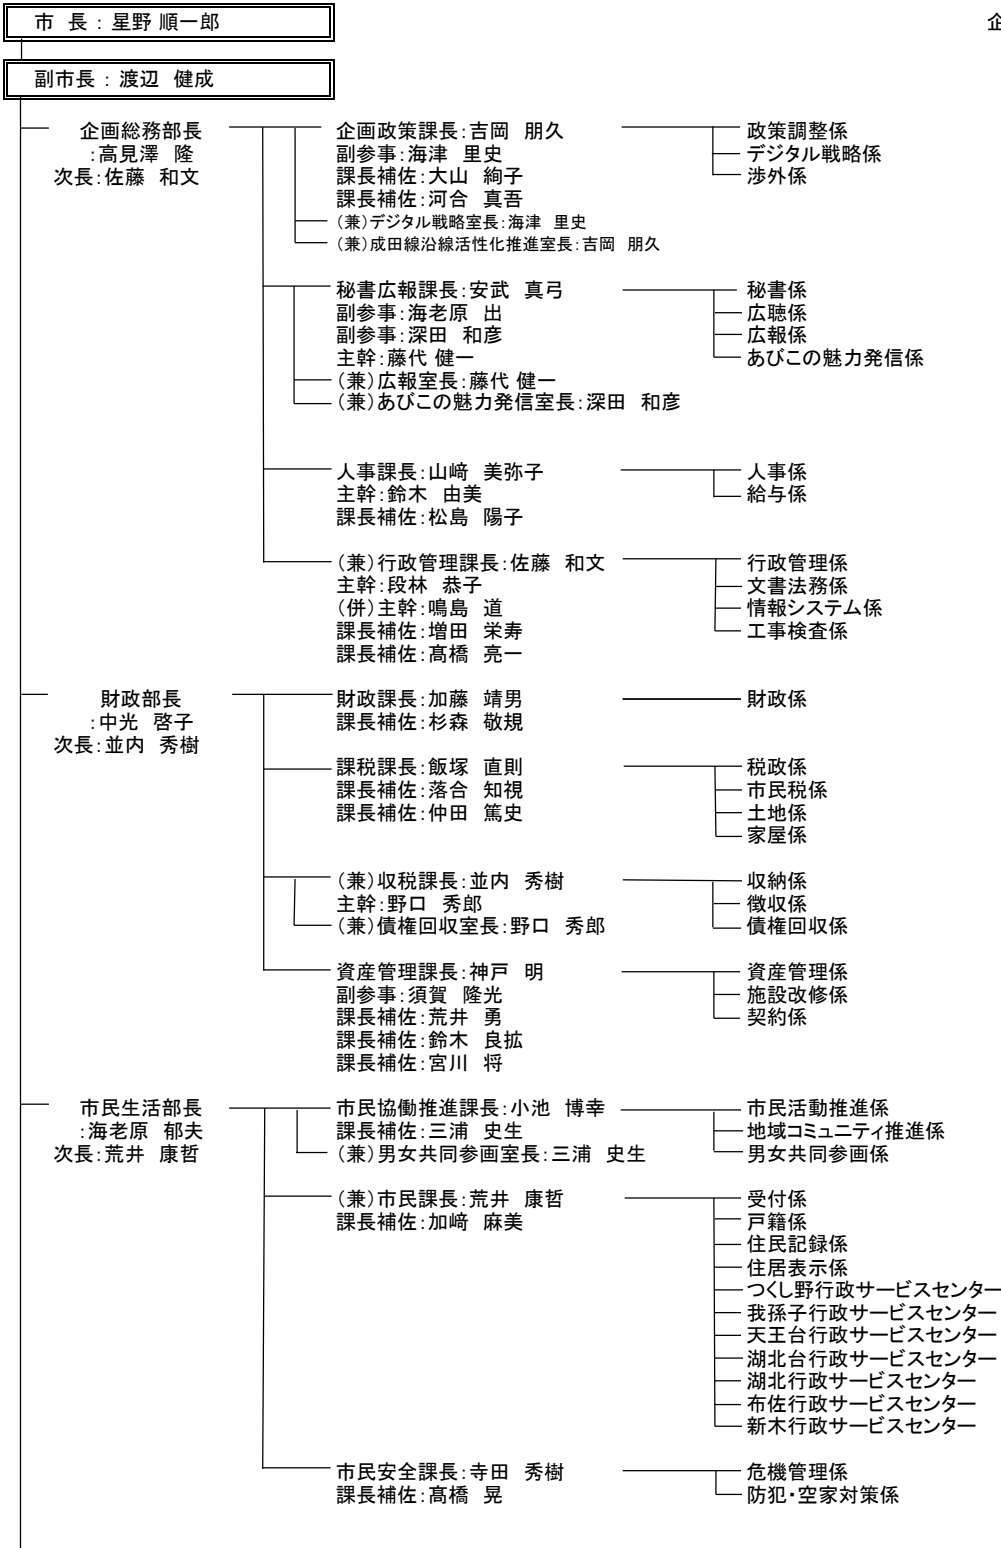

# 【管理職配置表】

令和6年4月1日現在

企画総務部人事課作成

健康福祉部長  
: 飯田 秀勝  
次長: 海老原 正  
参事: 根本 久美子

社会福祉課長: 小池 斉  
課長補佐: 小島 武史  
課長補佐: 小池 晋

計画推進係  
生活相談係  
生活保護係  
社会福祉係

(兼)健康づくり支援課長: 根本 久美子  
課長補佐: 村田 真友美

計画推進係  
成人保健係  
母子保健係  
予防接種係