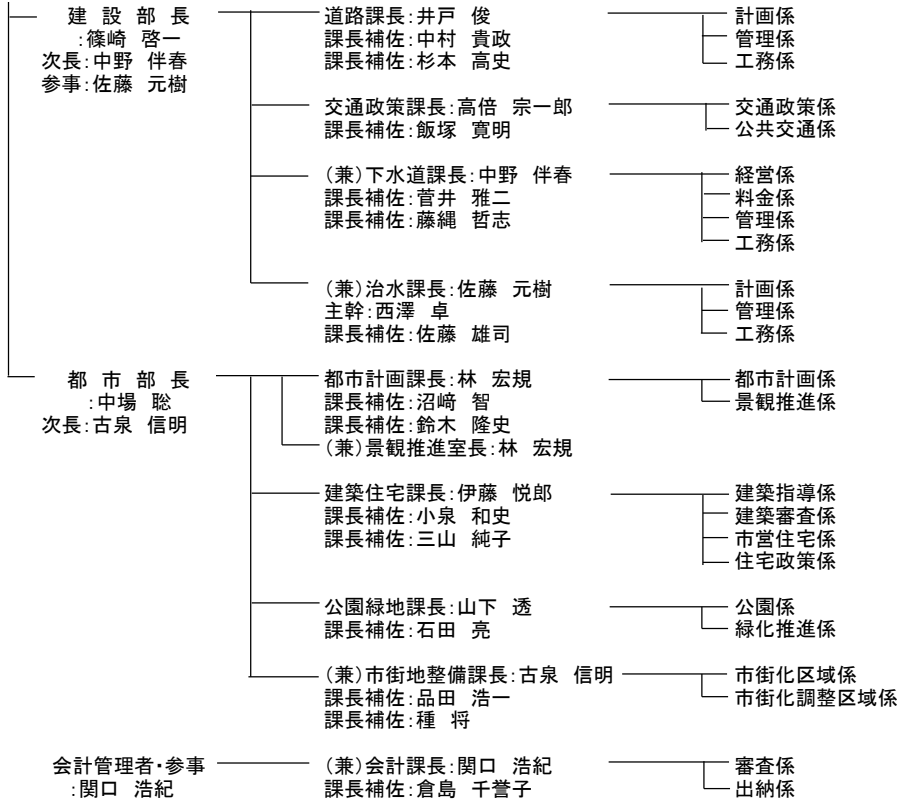

課長補佐: 迫田 暢介

商業観光振興係  
消費生活係

企業立地推進課長: 鈴木 邦治

課長補佐: 吉岡 泰生

企業立地推進係

(兼)農政課長: 大井 一郎

課長補佐: 斉藤 寿義

農業振興係  
地産地消係

議事事務局長 次長:工藤 文  
:佐野 哲也 次長補佐:栗原 卓哉

庶務係  
議事調査係

選挙管理委員会事務局長 (併)次長:佐藤 和文  
:(併)高見澤 隆 次長補佐:鳴島 道

選挙係

監査委員事務局長 次長:加藤 恭子  
:津川 雄飛

監査係

農業委員会事務局長 (兼)次長:大井 一郎  
:(併)大井 一郎 次長補佐:鈴木 光一

農地係