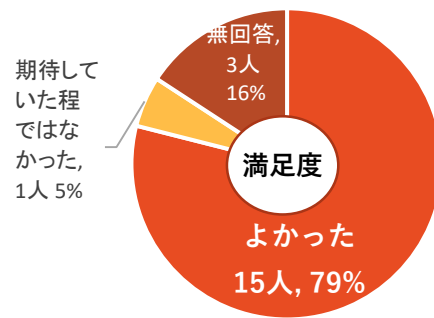

男女共同参画講演会アンケート集計結果（令和2年12月5日開催）

受付簿による総数：参加者31人…男性8人、女性23人、アンケート回収19人（回収率61.3%）

回答者属性

講演会について知った媒体（件）

今回の講演会は…

市の男女共同参画講演会への参加

今後期待するテーマ（件）複数回答有

※世界の女性の変化（進んでいる国もそうでない国も）エンパワーメント