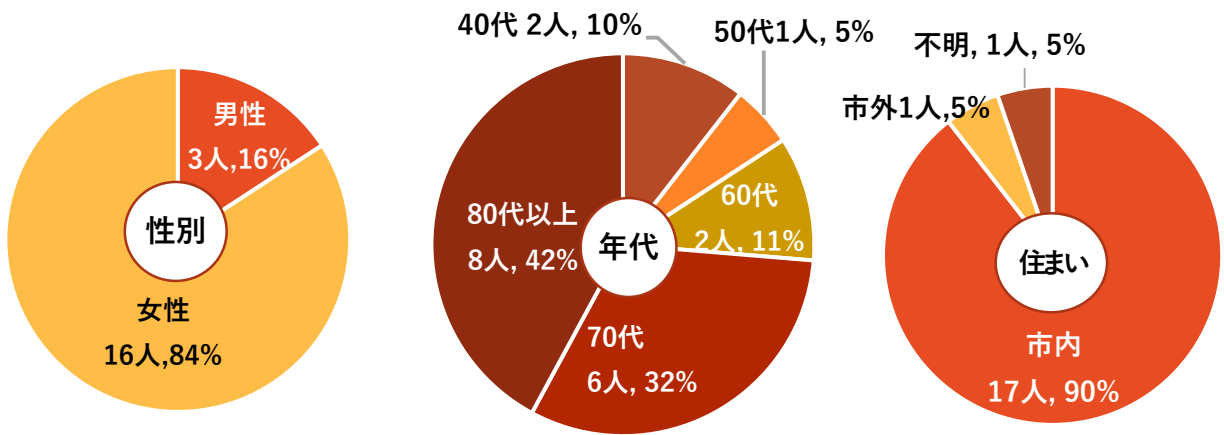

男女共同参画講演会アンケート集計結果（令和2年12月5日開催）

受付簿による総数：参加者31人…男性8人、女性23人、アンケート回収19人（回収率61.3%）

回答者属性

講演会について知った媒体（件）

今回の講演会は…

市の男女共同参画講演会への参加

今後期待するテーマ（件）複数回答有

※世界の女性の変化（進んでいる国もそうでない国も）エンパワーメント