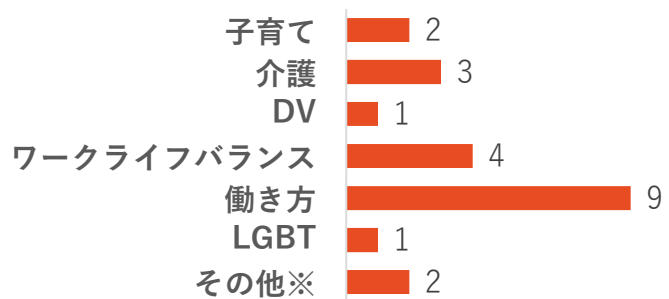

男女共同参画講演会アンケート集計結果（令和2年12月5日開催）

受付簿による総数：参加者31人…男性8人、女性23人、アンケート回収19人（回収率61.3%）

回答者属性

講演会について知った媒体（件）

今回の講演会は…

市の男女共同参画講演会への参加

今後期待するテーマ（件）複数回答有

※世界の女性の変化（進んでいる国もそうでない国も）エンパワーメント