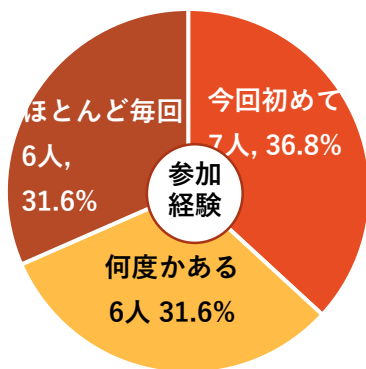

男女共同参画講演会アンケート集計結果（令和2年12月5日開催）

受付簿による総数：参加者31人…男性8人、女性23人、アンケート回収19人（回収率61.3%）

回答者属性

講演会について知った媒体（件）

今回の講演会は…

市の男女共同参画講演会への参加

今後期待するテーマ（件）複数回答有

※世界の女性の変化（進んでいる国もそうでない国も）エンパワーメント