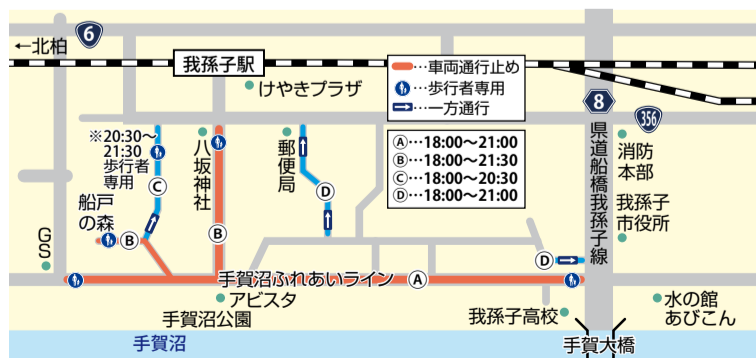

定員 各回50人 **費用** 中学生以下無料、高校生以上1回100円
問 水の館 ☎7184-0555

ひまわり 「迷路とクイズに挑戦！」

ひまわりの迷路を巡りながら、クイズを探してゴールを目指します。ぜひご来場ください!
日時 7月26日(木)～7月29日(日)午前10時～午後4時(雨天順延)

場所 根戸新田(地図参照)(手賀沼ふれあいライン沿い、我孫子駅南口下車徒歩28分)
費用 無料
駐車場 手賀沼ファーム駐車場、あびこ跡地駐車場ほか
 ※手賀沼公園駐車場は有料
問 NPO法人手賀沼トラスト・桐石 ☎090-9853-3862

楽 夏休み!子ども落語&16ミリアニメ映画会

日時 8月8日(水)午後1時30分～3時20分(1時開場)
場所 アビスタホール
内容 落語家真打ちで我孫子市ふるさと大使・山遊亭金太郎師匠による親子で楽しめる季節の落語と、16ミリフィルムアニメ「藤子・F・不二雄のモジャ公/宇宙から来た友達」(23分)、「タマ&フレンズ/タマが生まれた時の話・タマとポチの大冒険」(24分)の上映
定員 先着150人 **費用** 無料(申込不要)
問 教育委員会生涯学習課 ☎7182-0511

今月は休載します。
 クイズあびこの自然と文化・図書館員が選ぶこの一冊・消費生活センターだよりはお休みです。次回8月16日号に掲載予定です。

8月4日(土)
手賀沼花火大会開催に伴う臨時閉館などのお知らせ
 《臨時閉館など》
 ◎けやきプラザ：午後5時閉館(駐車場、自動発行機含む)
 ◎アビスタ：正午閉館(駐車場含む)
 ◎手賀沼公園駐車場(閉場)：3日(金)正午～5日(日)午前9時30分
 ◎阪東バス：車両通行止め区域を通るルートは運休・変更あり
 ◎あびバス(船戸・台田ルート)：最終便が運休
 ◎手賀沼公園ミニSSL(運休)：3日(金)午後～4日(土)終日
 ◎レンタサイクル全ステーション(休業)：終日
 《交通規制にご協力ください》
 車両通行止め・一方通行など左図参照
 《花火大会に関する注意事項》
 ◎道路・歩道などの場所取りは禁止です。見つけた場合は撤去します。◎手賀大橋上の観覧は禁止です。
 ◎我孫子駅構内での待ち合わせは混雑しますので、けやきプラザ広場をご利用ください。