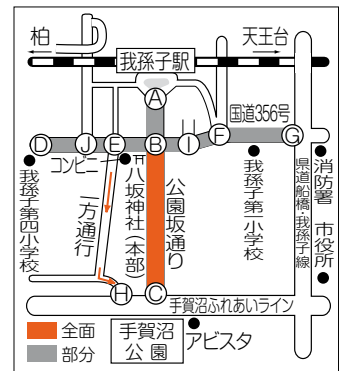

#### ●バスの運行

◎阪東バス 14日(土)…午後2時以降の市役所経由はすべて第一小学校経由。我孫子駅発鳥の博物館経由の天王台駅行きは午後2時まで運行。以降はすべて運休。

15日(日)…午前10時までの市役所経由は第一小学校経由に、午前10時以降の我孫子駅南口発着は運休。午前10時以降の湖北駅南口からの我孫子駅行きは東我孫子車庫止まり。我孫子駅発鳥の博物館経由天王台駅行きは終日運休。午前10時以降の我孫子駅から手賀の杜ニュータウン行きは運休。

◎あびバス 15日(日)…我孫子駅南口発着のあびバスは、我孫子駅北口発着に変更。運行時間の変更はなし。

◎西部福祉センター巡回バス 15日(日)…旧JA東葛ふたば前、セキ動物病院駐車場前、興陽寺入口、大東瓦葺駐車場前(白山)、白山3丁目染谷駐車場前の各停留所への運行は休止。他の停留所へは運行しますが、予定より遅れる場合があります。

▼八坂神社祭礼交通規制図