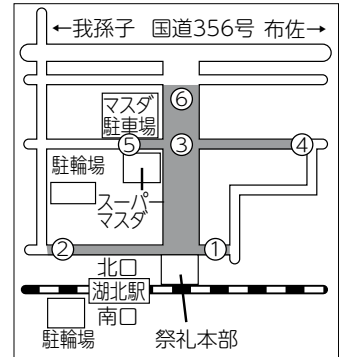

#### ●バスの運行

◎つつじ荘(体育館行き送迎バス) 湖北駅南口発着に変更(運行時間に変更なし)

◎阪東バス・あびバス 21日(土)・22日(日)全日、23日(月)正午までは湖北駅北口には乗り入れません(「湖北駅入口」をご利用ください)。※あびバスは、湖北駅入口に仮設バス停を設置します。

▼湖北祭交通規制図

<ピクトグラム> シンプルなマークで記事の情報を伝えます

- ☎…パブリックコメント
- 📣…お知らせ
- 👤…お出かけ
- 🎤…講演・講座・教室
- 👥…募集
- 🏥…健康・検診
- 💉…予防接種