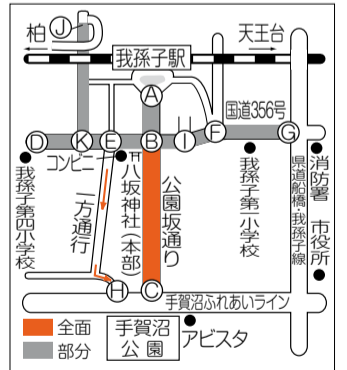

#### ●バスの運行

◎つつじ荘(体育館行き送迎バス) 湖北駅南口の発着に変更(運行時刻は変更なし)

◎阪東バス・あびバス 15日・16日(全日)、17日(正午まで)は湖北駅北口に乗り入れません(「湖北駅入口」をご利用ください)。※あびバスは、湖北駅入口に仮設バス停を設置します。

▼湖北まつり交通規制図

#### ●車両通行規制

◎全面通行止め 15日B～C…午後4時～9時30分、16日B～C…午前10時30分～午後9時30分

◎部分通行止め 16日①A～B、E～I…午前10時30分～午後1時、3時40分～9時30分 ②I～F…午前10時30分～午後1時、3時40分～5時10分 ③F～G…午後0時40分～4時 ④E～K…午後6時～7時10分 ⑤D～K～J…午後6時10分～6時50分

◎一方通行 16日E～H…午前10時30分～午後9時30分

#### ●バスの運行

◎阪東バス 15日…午後2時30分以降の市役所経由は全て第一小学校経由。我孫子駅発鳥の博物館経由の天王台駅行きは午後2時まで運行。以降はすべて運休。16日…午前10時までの市役所経由は第一小学校経由に、午前10時30分以降の我孫子駅南口発着は運休。午前10時以降の湖北駅南口からの我孫子駅行きは東我孫子車庫止まり。我孫子駅発鳥の博物館経由天王台駅行きは終日運休。

◎あびバス 16日…我孫子駅南口発着のあびバスは、我孫子駅北口発着に変更。運行時間の変更はなし。

◎西部福祉センター巡回バス 16日…旧JA東葛ふたば前、セキ動物病院駐車場前、興陽寺入口、大東瓦斯駐車場前(白山)、白山3丁目染谷駐車場前の各停留所への運行は休止。他の停留所へは運行しますが、予定時刻より遅れる場合があります。

▼八坂神社祭礼交通規制図

<ピクトグラム> シンプルなマークで記事の情報を伝えます

- …パブリックコメント
- …お知らせ
- …お出かけ
- …講演・講座・教室
- …募集
- …健康・検診
- …予防接種