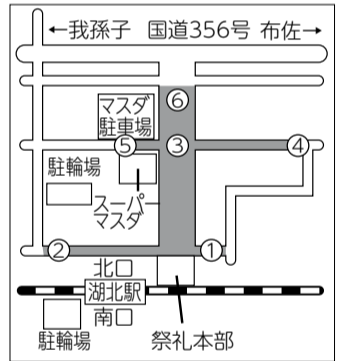

#### ●バスの運行

◎つつじ荘(体育館行き送迎バス) 湖北駅南口の発着に変更(運行時刻は変更なし)

◎阪東バス・あびバス 15日・16日(全日)、17日(正午まで)は湖北駅北口に乗り入れません(「湖北駅入口」をご利用ください)。※あびバスは、湖北駅入口に仮設バス停を設置します。

▼湖北まつり交通規制図