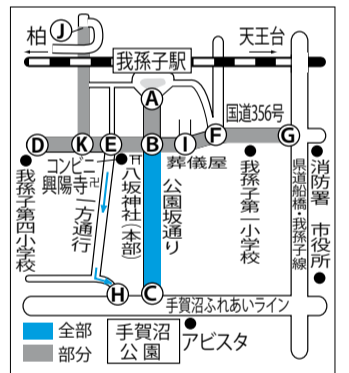

祭 八坂神社祭礼 祭

●車両通行規制

◎全面通行止め 16日B～C…午後4時～9時30分、17日B～C…午前10時30分～午後9時30分

◎部分通行止め 17日①A～B、E～I…午前10時30分～午後1時、午後3時40分～9時30分 ②I～F…午前10時30分～午後1時、午後3時40分～5時10分 ③F～G…午後0時40分～4時 ④E～K…午後6時～7時10分 ⑤D～K～J…午後6時10分～6時50分

◎一方通行 17日E～H…午前10時30分～午後9時30分

●バスの運行

◎阪東バス 16日…午後2時30分以降の市役所経由は全て第一小学校経由。我孫子駅発鳥の博物館経由の天王台駅行きは午後2時まで運行。以降は全て運休。17日…午前10時までの市役所経由は第一小学校経由に、午前10時30分以降の我孫子駅南口発着は運休。午前10時以降の湖北駅南口からの我孫子駅行きは東我孫子車庫止まり。我孫子駅発鳥の博物館経由天王台駅行きは終日運休。

◎あびバス 17日…我孫子駅南口発着のあびバスは、我孫子駅北口発着に変更。運行時間の変更はなし。

◎西部福祉センター巡回バス 17日…旧JA東葛ふたば前、セキ動物病院駐車場前、興陽寺入口、大東瓦斯駐車場前(白山)、白山3丁目染谷駐車場前の各停留所への運行は休止。他の停留所へは運行しますが、予定時刻より遅れる場合があります。

▼八坂神社祭礼交通規制図

祭 湖北まつり 祭

●車両通行規制

16日・17日①～②～③…午前10時～午後5時、①～②～④～⑤～⑥…午後5時～10時、18日①～②～③…午前9時～正午

●バスの運行

◎つつじ荘(体育館行き送迎バス)…湖北駅南口の発着に変更(運行時刻は変更なし)。

◎阪東バス・あびバス…16日・17日(全日)、18日(正午まで)は湖北駅北口に乗り入れません(「湖北駅入口」をご利用ください)。※あびバスは、湖北駅入口に仮設バス停を設置します。

▼湖北まつり交通規制図