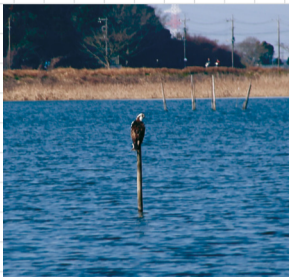

▲杭に止まっているミサゴ

遊覧船で手賀沼について学ぼう!

手賀沼を遊覧船から眺めてみませんか? 船内では、手賀沼の歴史と現状、手賀沼で見られる生き物についてガイドします。