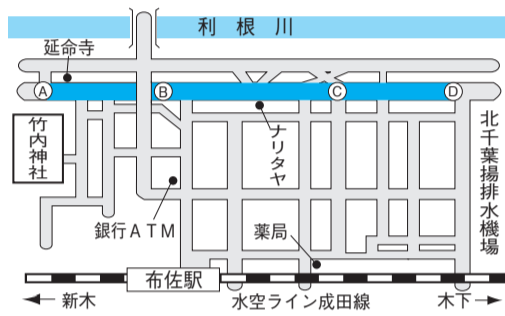

### 竹内神社の祭礼

交通規制にご協力を

竹内神社の祭礼は、享保年間(1716~1735)に発祥したという伝統ある祭りです。大人みこし1基、子どもみこし5基、山車5基が練り出し、5基の山車の上では、お囃子が披露されます。昨年、東日本大震災による液状化被害のためやむなく中止となりましたが、今年は復興に向けて活気ある布佐のまちを目指して、9月15日(土)~17日(祝)の3日間、わたって行われます。

#### ▼道路交通規制図

Table with 3 columns: 規制日時 (Regulation Date/Time), 規制区画 (Regulation Area), and 規制内容 (Regulation Content). It details the times and areas for road closures on September 15, 16, and 17.

Table with 3 columns: 地区 (Area), 場所 (Location), and 開催日時 (Event Date/Time). It lists various events and their locations throughout the city.