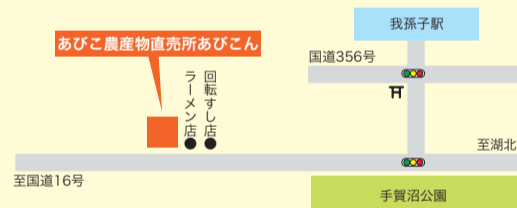

6月のギャラリー・県民講座

	催し名・問い合わせ	日時
市民プラザ	東日本大震災復興支援陶芸チャリティ展 高間 ☎7184-5417	1日(金)～5日(火)10時～17時 (初日13時～)
	第七回 天山会書展 吉村 ☎7184-9133	9日(土)～12日(火)10時～18時 (最終日16時まで)
	ブリザーブドフラワー「En」第4回作品展 大脇 ☎7139-3635	15日(金)～19日(火)10時～17時 (初日15時～、最終日16時まで)
	第2回 天神書道会展 児玉 ☎7182-1623	23日(土)～26日(火)10時～17時 (最終日16時まで)
	第58回 大利根美術協会展 新沢 ☎7182-7918	29日(金)～7月4日(水)10時～18時 (初日13時～、最終日17時まで)
アピスタストリート	「歴代景観賞パネル展」 都市計画課 ☎7185-1529	～14日(木) (最終日は13時30分まで)
	「押花とレカンフラワー展」 佐藤 ☎7186-2660	15日(金)～21日(木) (初日10時～、最終日18時まで)
	「七夕」 公民館 ☎7182-0511	23日(土)～7月8日(日) (初日9時～、最終日21時まで)

開館時間:9時～21時 休館日:6月25日(月)

	場所・作品・作者	展示期間
図書館	湖北台分館 折り紙「あじさい」 高垣多与子・中村美佐	1日(金)～ 30日(土)
	布佐分館 リボンフラワーと 樹脂ネンド 土居美紀子	
アピシルベ	アロハフェスタinアビコ 2012PR展示	～6月3日(日)
	絵で見る布佐めぐり 野崎信一展	6日(水)～17日(日)
	千葉県指定伝統的工芸品 日本美術刺繍 ～針が描く職人の心～ 志知徳美作品展	22日(金)～7月1日(日)

開館時間:9時～18時
☎ アピシルベ ☎7100-0014

	講座名・講師	日時・定員
けやきプラザ県民講座・講習	～やさしい家庭の介護～ 洗髪(15日)、清拭・入浴(22日)、排泄(7月6日)を中心に実習で実技を学び、また日々の介護の悩みの相談も受けます。 講師…高橋芳江さん(千葉県ホームヘルパー協議会副会長)	15日・22日・7月6日 いずれも(金)13時30分～15時30分(全3回) 7階介護実習室 定員:20人
	～知っておきたい健康のはなし～ 放射能が与える影響とその対処法 講師…千島義明さん(千葉西総合病院臨床検査技師長)	6月19日(水)3時30分～15時30分 7階研修室 定員:30人

けやきプラザ県民講座・講習 ☎・☎ 電話で住所、氏名、電話番号を明示。千葉県福祉ふれあいプラザ ☎7165-2886
受講料 無料 休館日 月曜日(月曜日が休日の場合は翌日火曜日)
※けやきプラザ機械式駐車場は、定期点検のため6月11日(月)9時～17時まで利用できません。