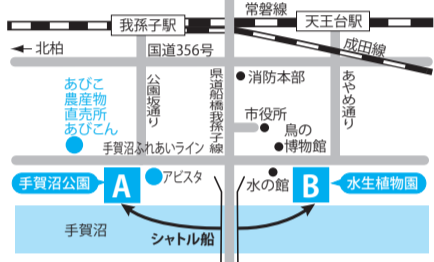

場所 手賀沼公園、水生植物園

①手賀沼公園…▶風船プレゼント▶子どもに大人気のフワフワ▶我孫子第一小器楽部演奏▶買物天国広場(青空市)▶包丁研ぎ▶お茶席(野だて)▶ミニSL広場(無料)▶我孫子吹奏楽団演奏会▶カラオケ大会▶ハワイアンダンス▶大杉ばやし▶大正琴▶河童音頭▶大道芸▶和太鼓▶三味線

②水生植物園…▶風船プレゼント▶写真コンテスト▶大正琴、河童太鼓

☎ あやめまつり実行委員会 ☎7182-3131(我孫子市商工会内)

※イベントの開催の有無は、当日午前7時から☎0180-99-3739で確認できます。

※当日は、手賀沼公園～水生植物園までシャトル船が運航します。

シャトル船を運行

水生植物園への来場は、我孫子駅か天王台駅から公共交通機関をご利用ください。イベント開催日は、手賀沼公園と水生植物園間で、シャトル船を随時運航します(片道200円)。

鳥の博物館へ行ってみよう!

鳥の博物館 ☎7185-2212

楽 日本の海鳥は今