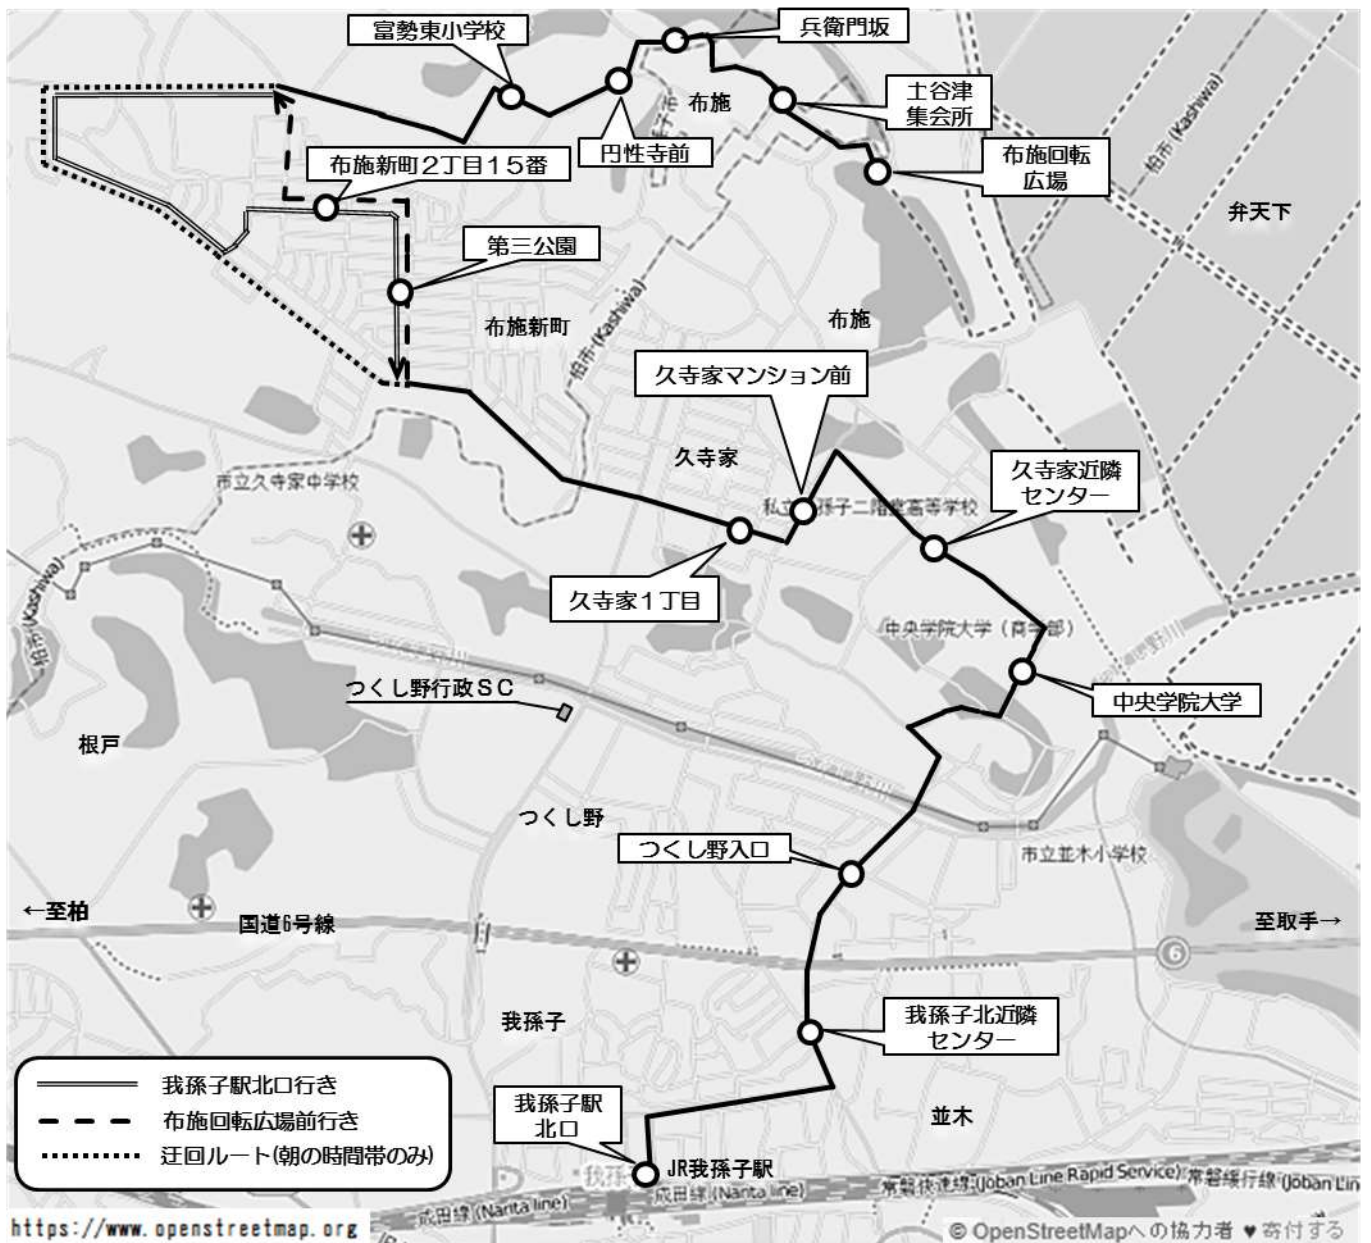

# あびバス 布施ルート ご利用案内 (平成29年9月1日改正)

## 【運行経路】 時刻表は裏面をご覧ください

我孫子駅北口⇄中央学院大学⇄久寺家マンション前⇄第三公園⇄富勢東小学校⇄布施回転広場前  
 ※朝8時まで「第三公園」・「布施新町2丁目15番地」停留所には停車いたしません

※終点前の停留所から終点の間（我孫子北近隣センター～我孫子駅北口）（土谷津集会所～布施回転広場前）の所要時間については、路線の時間調整のため、余裕を持ってとっています