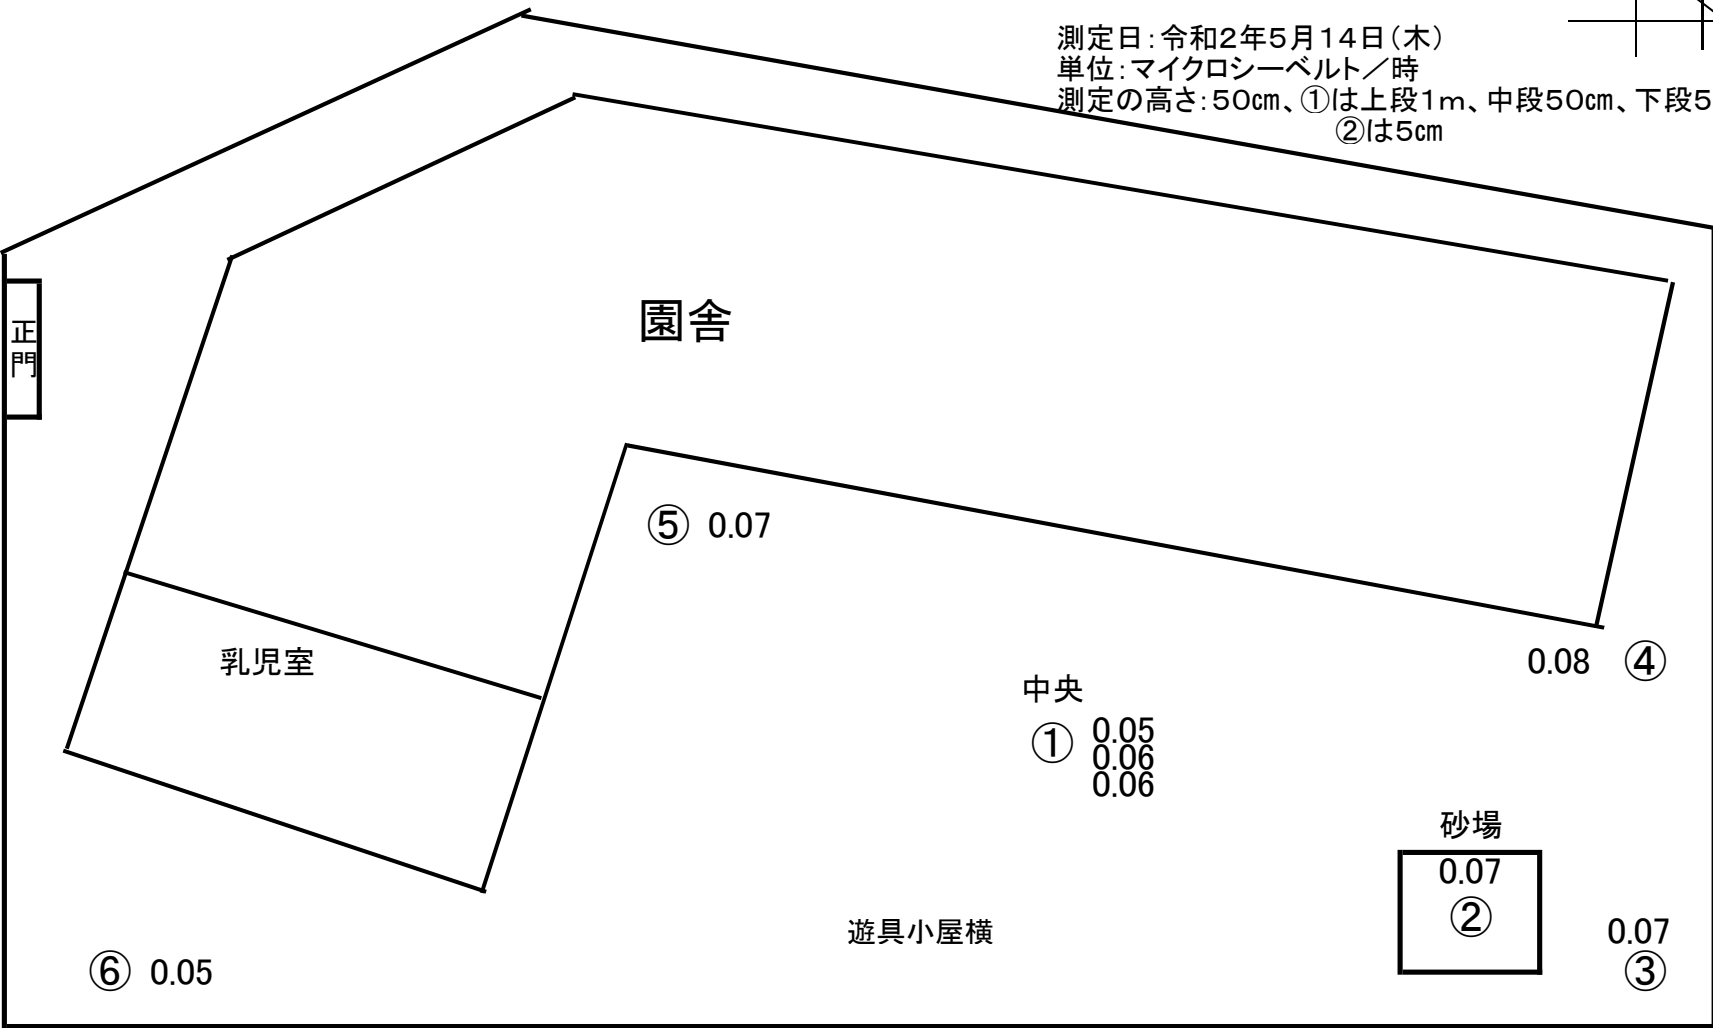

柏鳳保育園

測定日: 令和2年5月14日(木)

単位: マイクロシーベルト/時

測定の高さ: 50cm、①は上段1m、中段50cm、下段5cm
②は5cm

正門

園舎

乳児室

中央

① 0.05
0.06
0.06

砂場

0.07
②

遊具小屋横

0.07
③

⑥ 0.05

⑦ 運動場 0.06

⑤ 0.07

0.08 ④