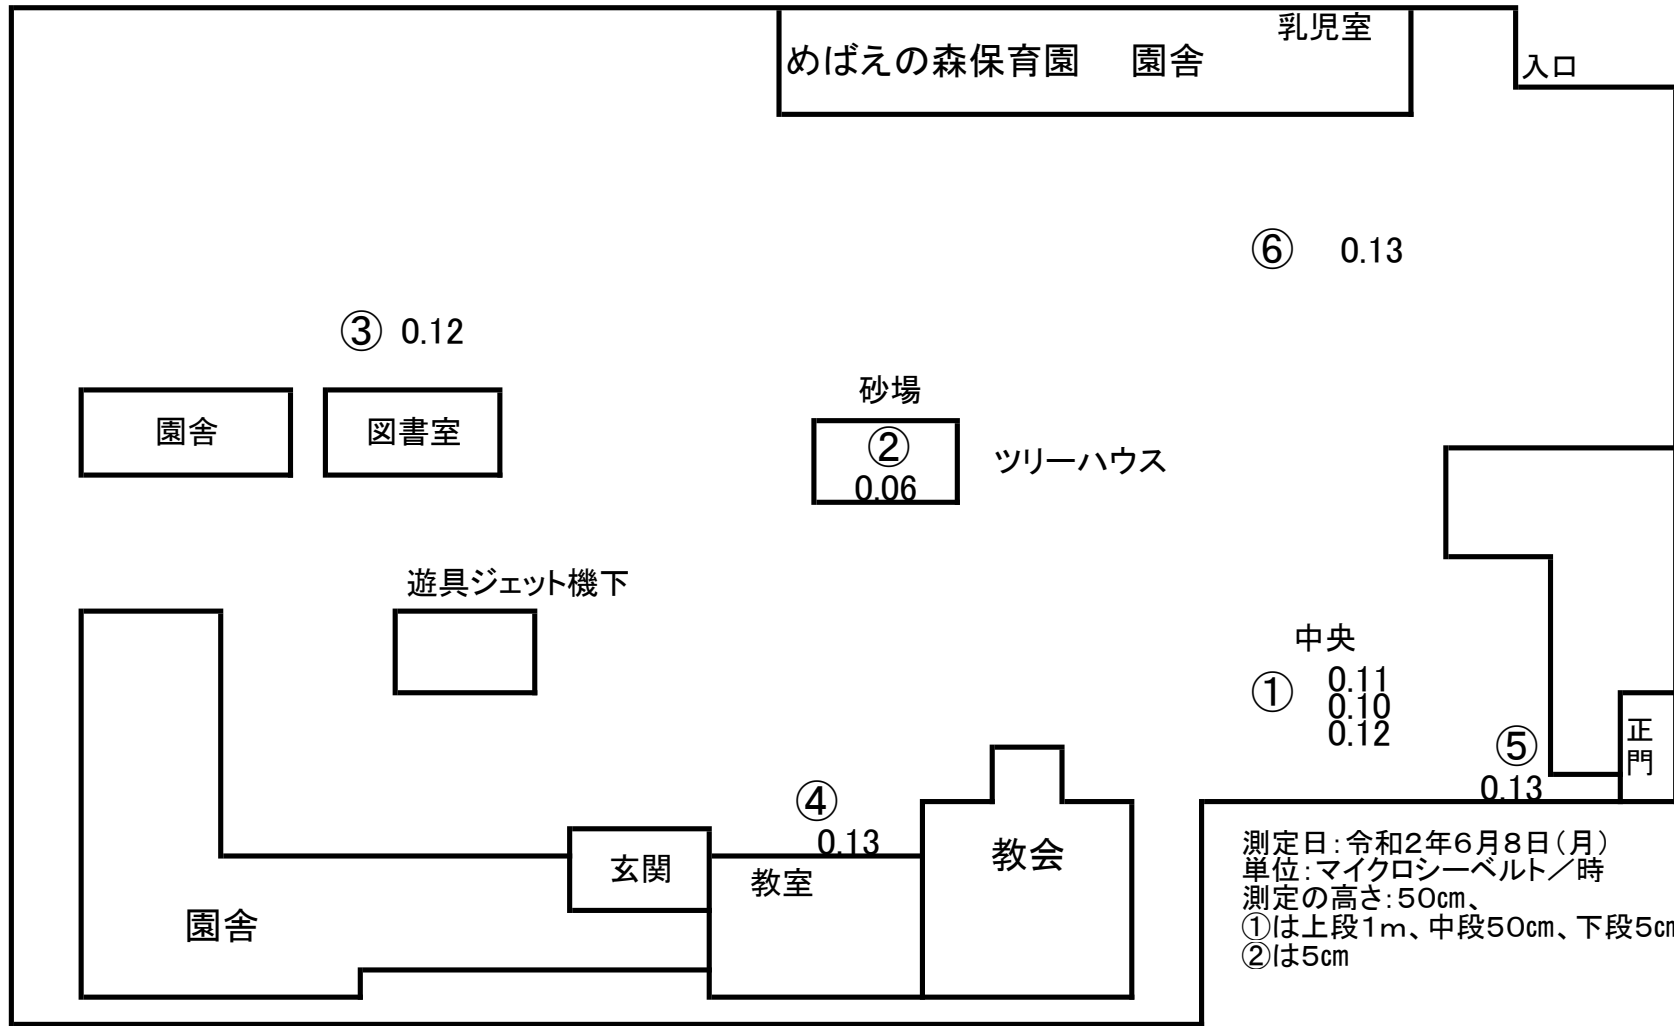

めばえ幼稚園
めばえの森保育園

⑥ 0.13

③ 0.12

② 0.06

① 0.11
0.10
0.12

⑤ 0.13

④ 0.13

測定日: 令和2年6月8日(月)
単位: マイクロシーベルト/時
測定の高さ: 50cm、
①は上段1m、中段50cm、下段5cm、
②は5cm